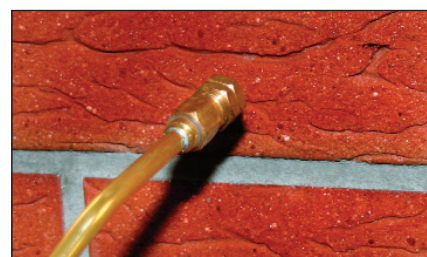

Aplikace BOTAMENT® MS 80 W postřikovačem